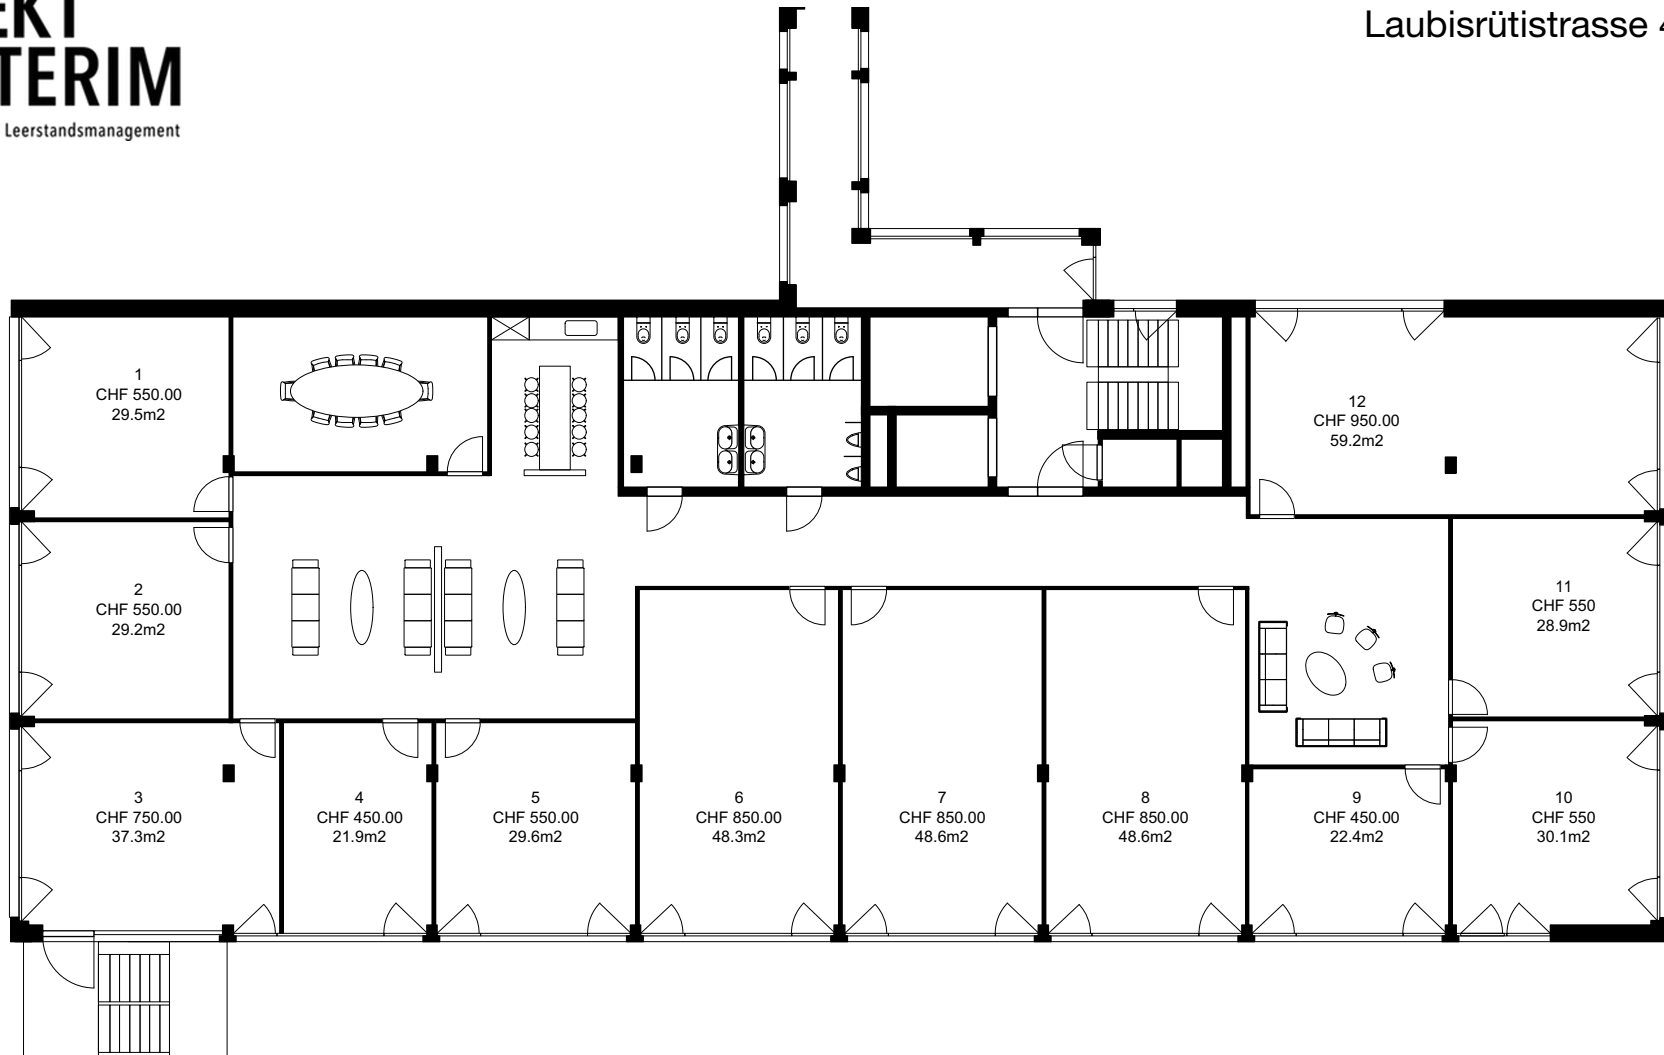

# PROJEKT INTERIM

Zwischennutzungen und Leerstandsmanagement

Zwischennutzung  
Laubisrütistrasse 42a, Stäfa

Die Preise verstehen sich pro Monat und inklusive  
allen Nebenkosten, Strom und Wasser sowie Reinigung der  
Gemeinschaftsflächen.

Kostenloses Internet in jedem Raum.

Exkl. MWST

Masstab 1:200