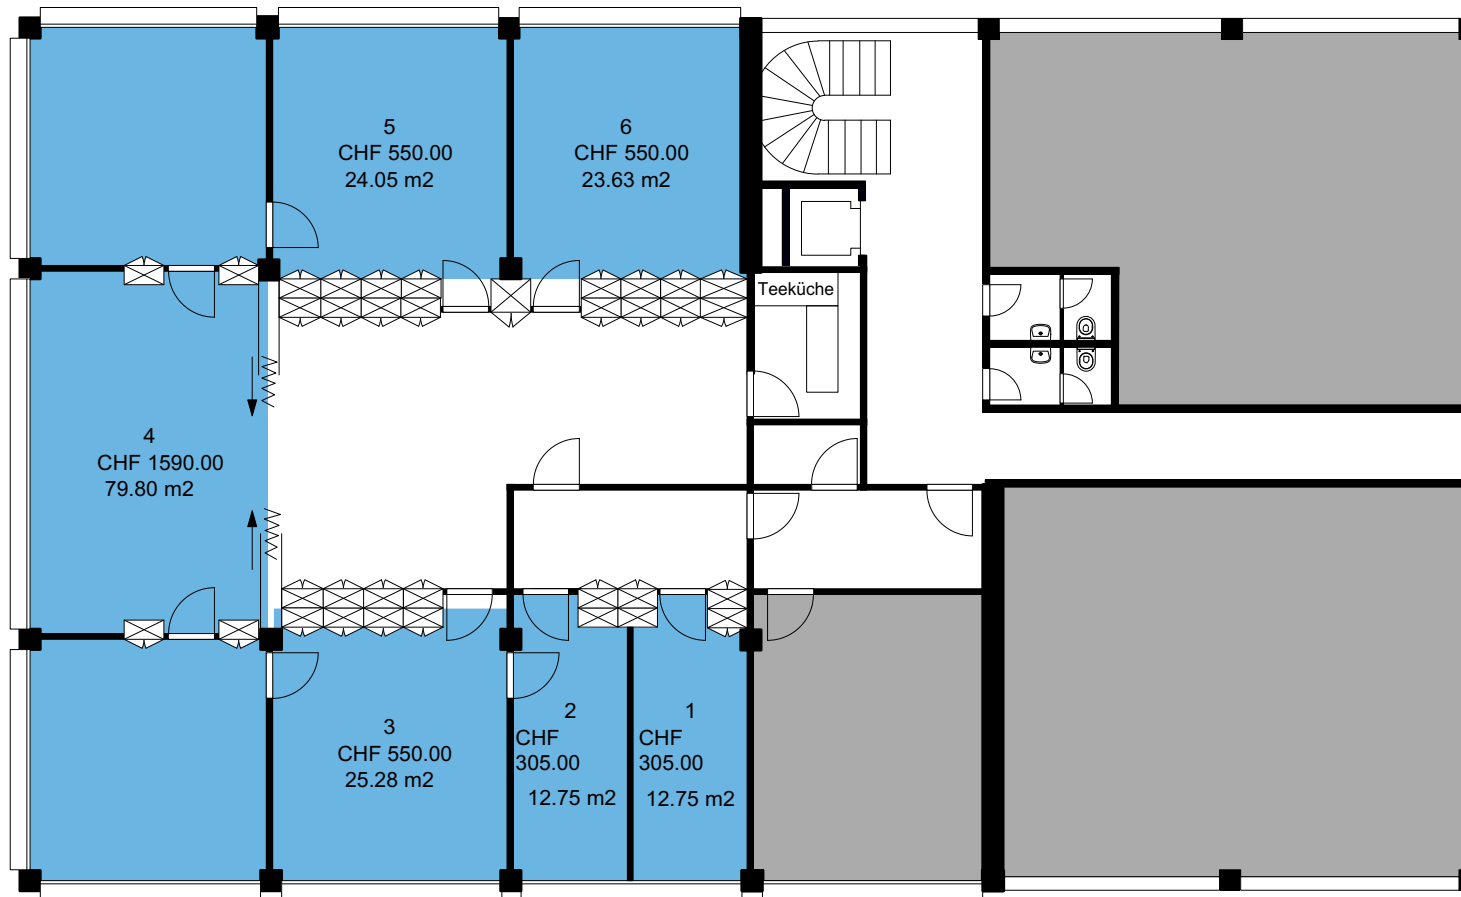

PROJEKT INTERIM

Zwischennutzungen und Leerstandsmanagement

Zwischennutzung
Lauriedstrasse, Zug

Die Preise verstehen sich pro Monat und inklusive allen Nebenkosten, Strom und Wasser, Müllentsorgung, kostenlosem Internet und Reinigung der gemeinsam genutzten Flächen.

3. Obergeschoss
Massstab 1:150