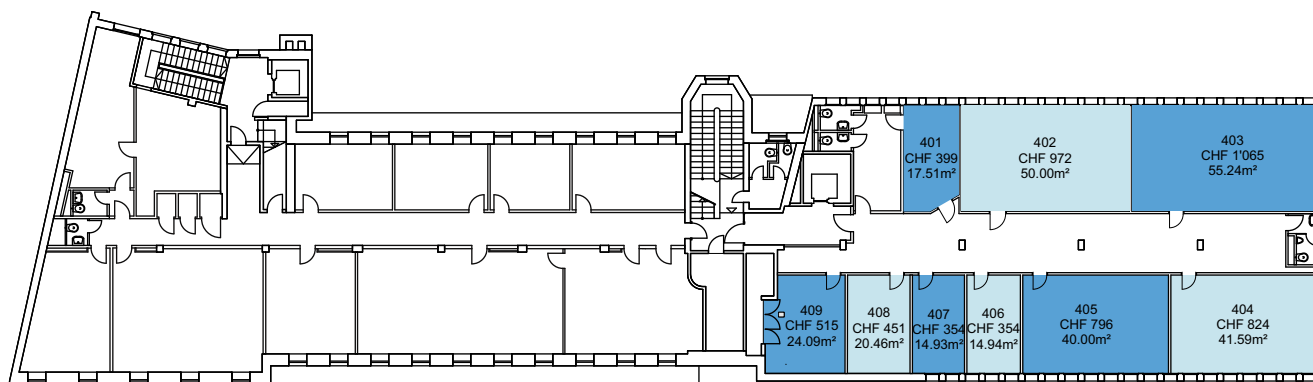

PROJEKT INTERIM

Zwischennutzungen und Leerstandsmanagement

Utilisation Intermédiaire
Rue du Grand-Pré 54, 1201 Genève

Les prix sont mensuels et les charges comprennent tous les frais accessoires ainsi que l'électricité et le nettoyage dans les parties communes.

4ème étage
1:400