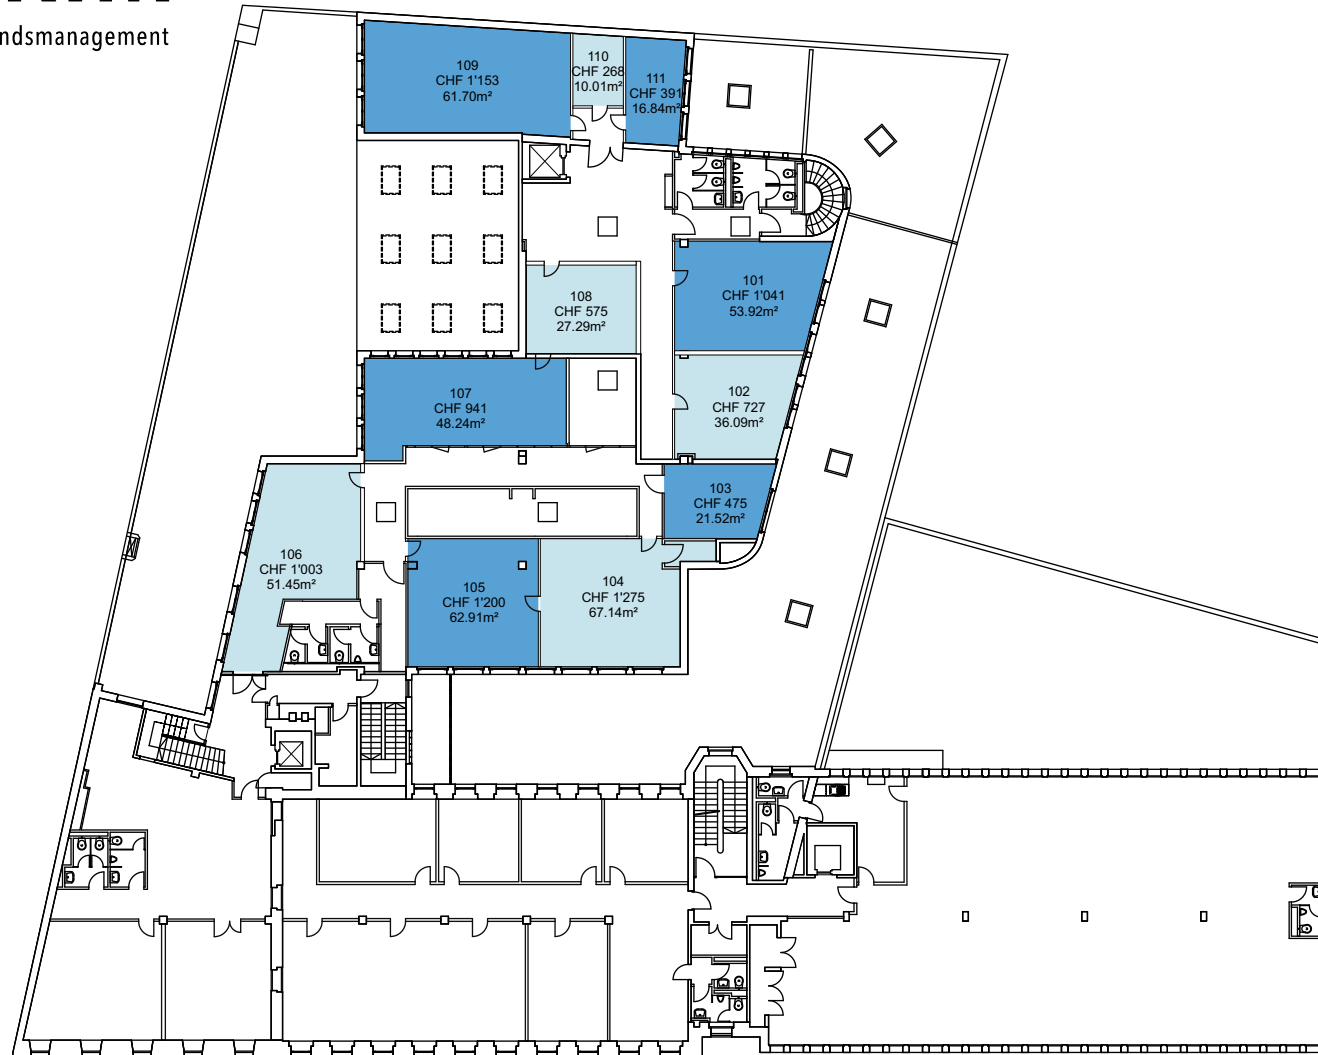

PROJEKT INTERIM

Zwischennutzungen und Leerstandsmanagement

Utilisation Intermédiaire
Rue du Grand-Pré 54, 1201 Genève

Les prix sont mensuels et les charges comprennent tous les frais accessoires ainsi que l'électricité et le nettoyage dans les parties communes.

4ème étage
1:400

PROJEKT INTERIM

Zwischennutzungen und Leerstandsmanagement

Utilisation Intermédiaire
Rue du Grand-Pré 54, 1201 Genève

Les prix sont mensuels et les charges comprennent tous les frais accessoires ainsi que l'électricité et le nettoyage dans les parties communes.

3ème étage
1:400

PROJET INTERIM

Zwischennutzungen und Leerstandsmanagement

Utilisation Intermédiaire
Rue du Grand-Pré 58, 1201 Genève

1. Étage
1:400

Les prix sont mensuels et les charges comprennent tous les frais accessoires ainsi que l'électricité et le nettoyage dans les parties communes.

PROJEKT INTERIM

Zwischennutzungen und Leerstandsmanagement

Utilisation Intermédiaire
Rue du Grand-Pré 58, 1201 Genève

Rez-de-chaussée
1:400

Les prix sont mensuels et les charges comprennent tous les frais accessoires ainsi que l'électricité et le nettoyage dans les parties communes.