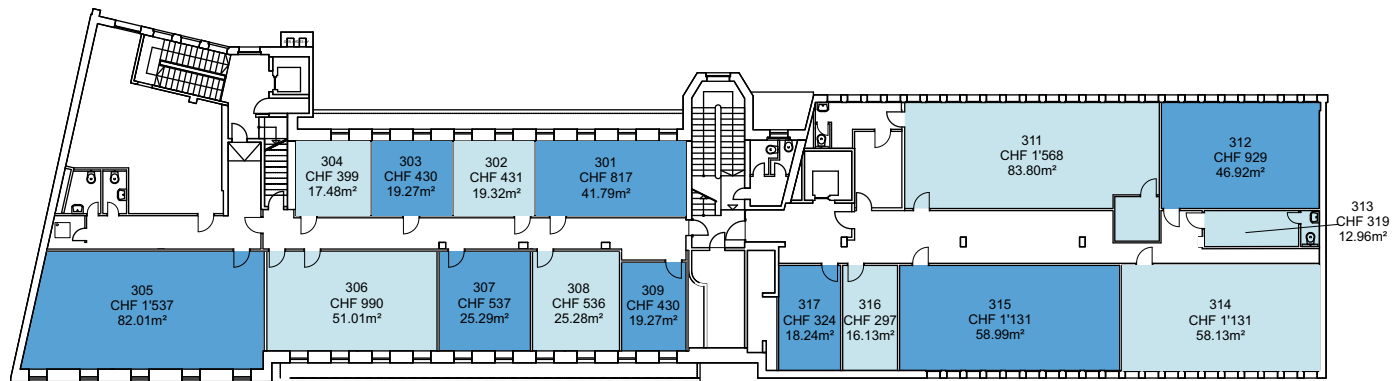

PROJEKT INTERIM

Zwischennutzungen und Leerstandsmanagement

Utilisation Intermédiaire
Rue du Grand-Pré 54, 1201 Genève

Les prix sont mensuels et les charges comprennent tous les frais accessoires ainsi que l'électricité et le nettoyage dans les parties communes.

4ème étage
1:400

PROJEKT INTERIM

Zwischennutzungen und Leerstandsmanagement

Utilisation Intermédiaire
Rue du Grand-Pré 54, 1201 Genève

Les prix sont mensuels et les charges comprennent tous les frais accessoires ainsi que l'électricité et le nettoyage dans les parties communes.

3ème étage
1:400

PROJET INTERIM

Zwischennutzungen und Leerstandsmanagement

Utilisation Intermédiaire
Rue du Grand-Pré 58, 1201 Genève

1. Étage
1:400

Les prix sont mensuels et les charges comprennent tous les frais accessoires ainsi que l'électricité et le nettoyage dans les parties communes.