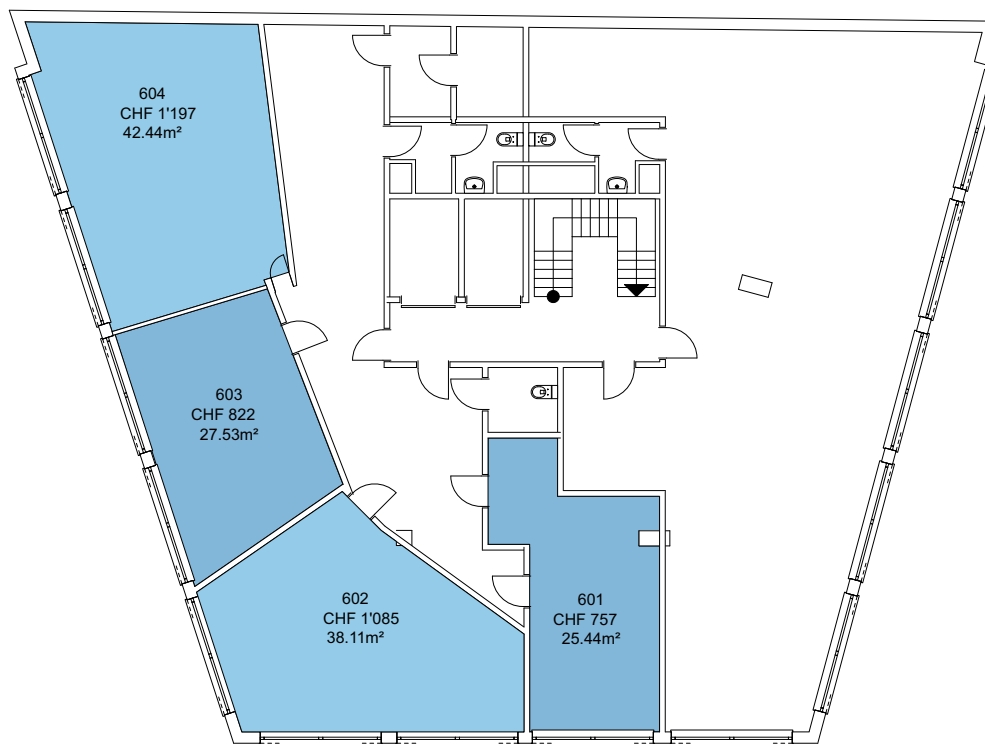

8. Étage
1:200

10 M

PROJEKT INTERIM

Management d'espaces vacants Suisse Romande

Utilisation Intermédiaire
Carrefour de Rive 1, 1207 Genève

Les prix sont mensuels et comprennent tous les frais accessoires ainsi que l'électricité et le nettoyage des parties communes.

7. Étage
1:200

10 M

10 M

Les prix sont mensuels et comprennent tous les frais accessoires ainsi que l'électricité et le nettoyage des parties communes.

6. Étage
1:200

PROJEKT INTERIM

Management d'espaces vacants Suisse Romande