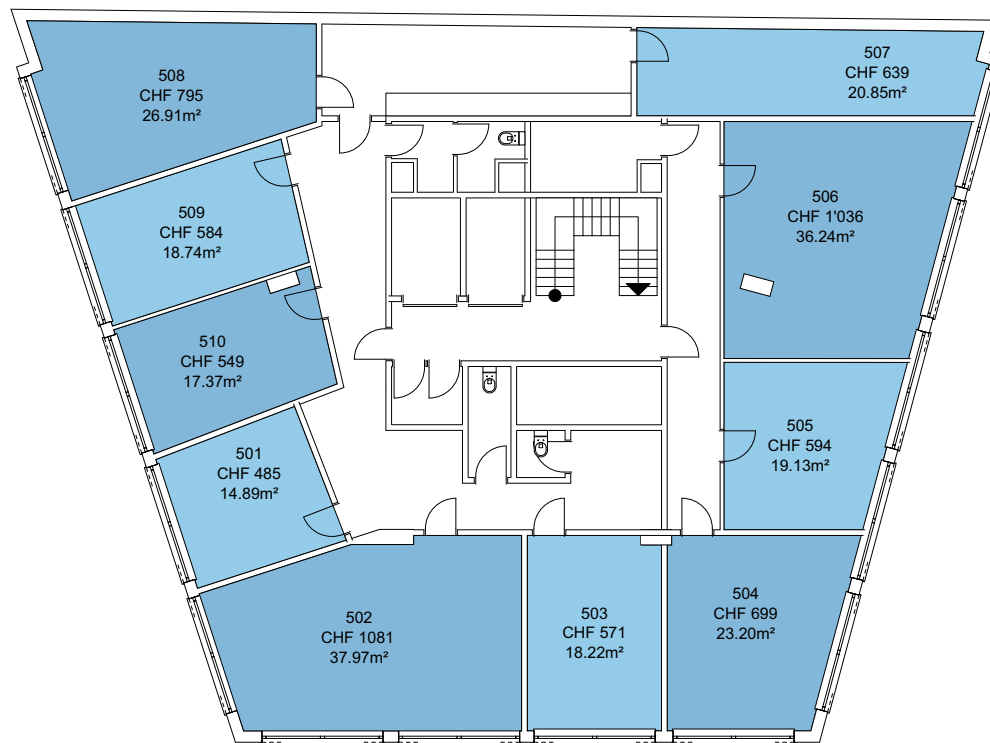

8. Étage
1:200

10 M

PROJEKT INTERIM

Management d'espaces vacants Suisse Romande

Utilisation Intermédiaire
Carrefour de Rive 1, 1207 Genève

Les prix sont mensuels et comprennent tous les frais accessoires ainsi que l'électricité et le nettoyage des parties communes.

7. Étage
1:200

10 M

10 M

Les prix sont mensuels et comprennent tous les frais accessoires ainsi que l'électricité et le nettoyage des parties communes.

6. Étage
1:200

PROJEKT INTERIM

Management d'espaces vacants Suisse Romande

Utilisation Intermédiaire
Carrefour de Rive 1, 1207 Genève

10 M

Les prix sont mensuels et comprennent tous les frais accessoires ainsi que l'électricité et le nettoyage des parties communes.

5. Étage
1:200