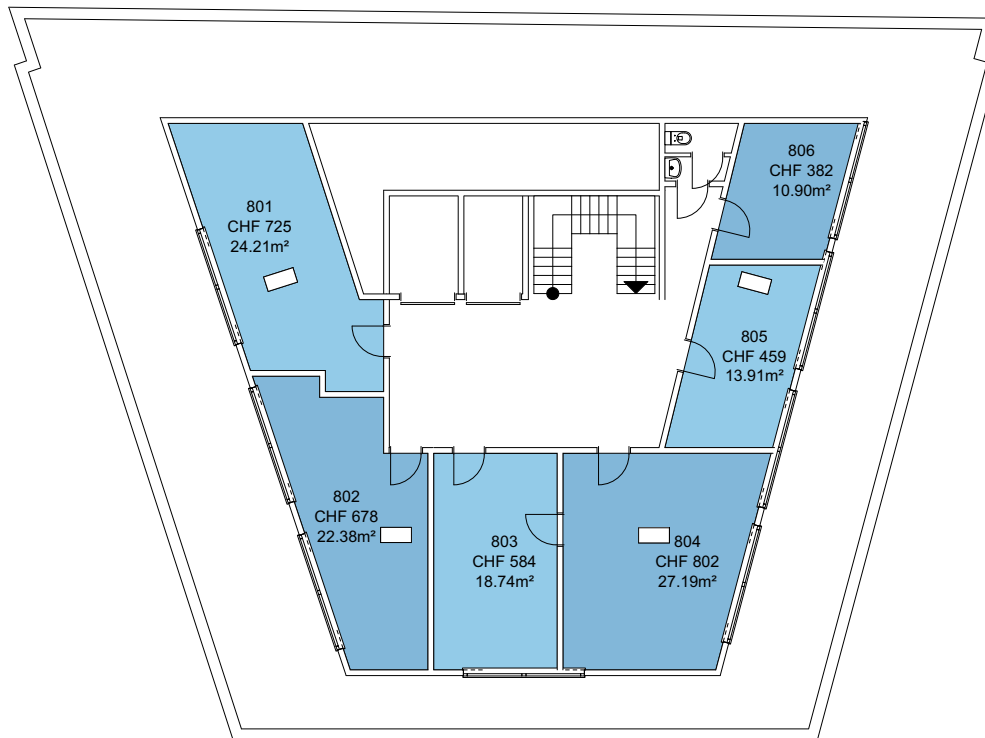

PROJEKT INTERIM

Management d'espaces vacants Suisse Romande

Utilisation Intermédiaire
Carrefour de Rive 1, 1207 Genève

Les prix sont mensuels et comprennent tous les frais accessoires ainsi que l'électricité et le nettoyage des parties communes.

8. Étage
1:200

10 M