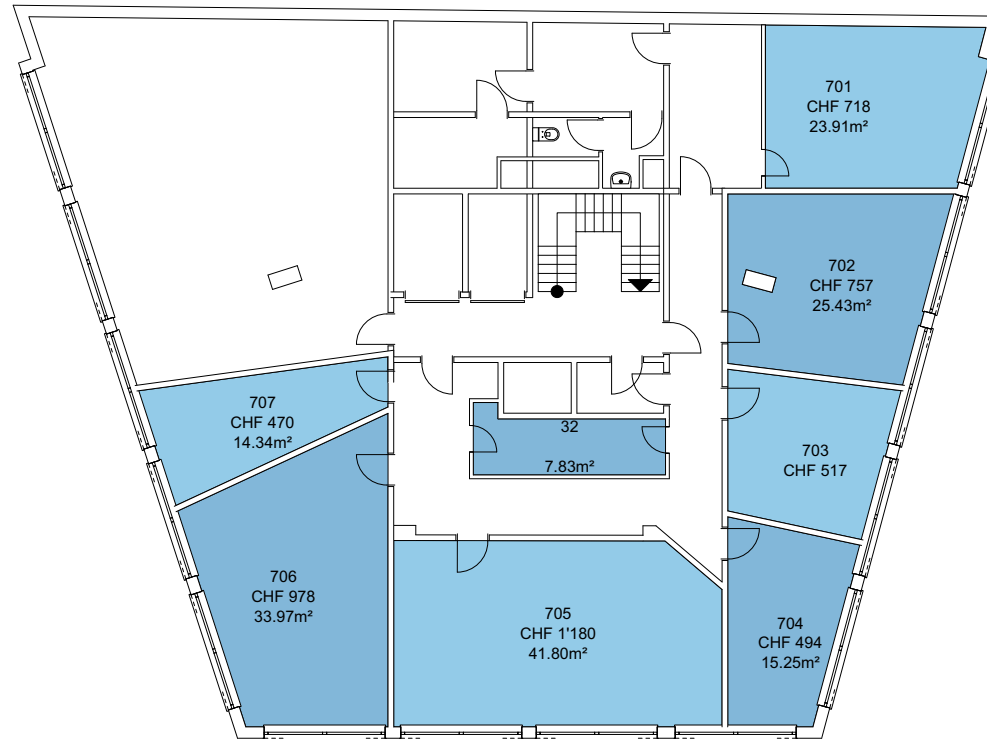

PROJEKT INTERIM

Management d'espaces vacants Suisse Romande

Utilisation Intermédiaire
Carrefour de Rive 1, 1207 Genève

Les prix sont mensuels et comprennent tous les frais accessoires ainsi que l'électricité et le nettoyage des parties communes.

8. Étage
1:200

10 M

PROJEKT INTERIM

Management d'espaces vacants Suisse Romande

Utilisation Intermédiaire
Carrefour de Rive 1, 1207 Genève

Les prix sont mensuels et comprennent tous les frais accessoires ainsi que l'électricité et le nettoyage des parties communes.

7. Étage
1:200

10 M

10 M

Les prix sont mensuels et comprennent tous les frais accessoires ainsi que l'électricité et le nettoyage des parties communes.

6. Étage
1:200

PROJEKT INTERIM

Management d'espaces vacants Suisse Romande